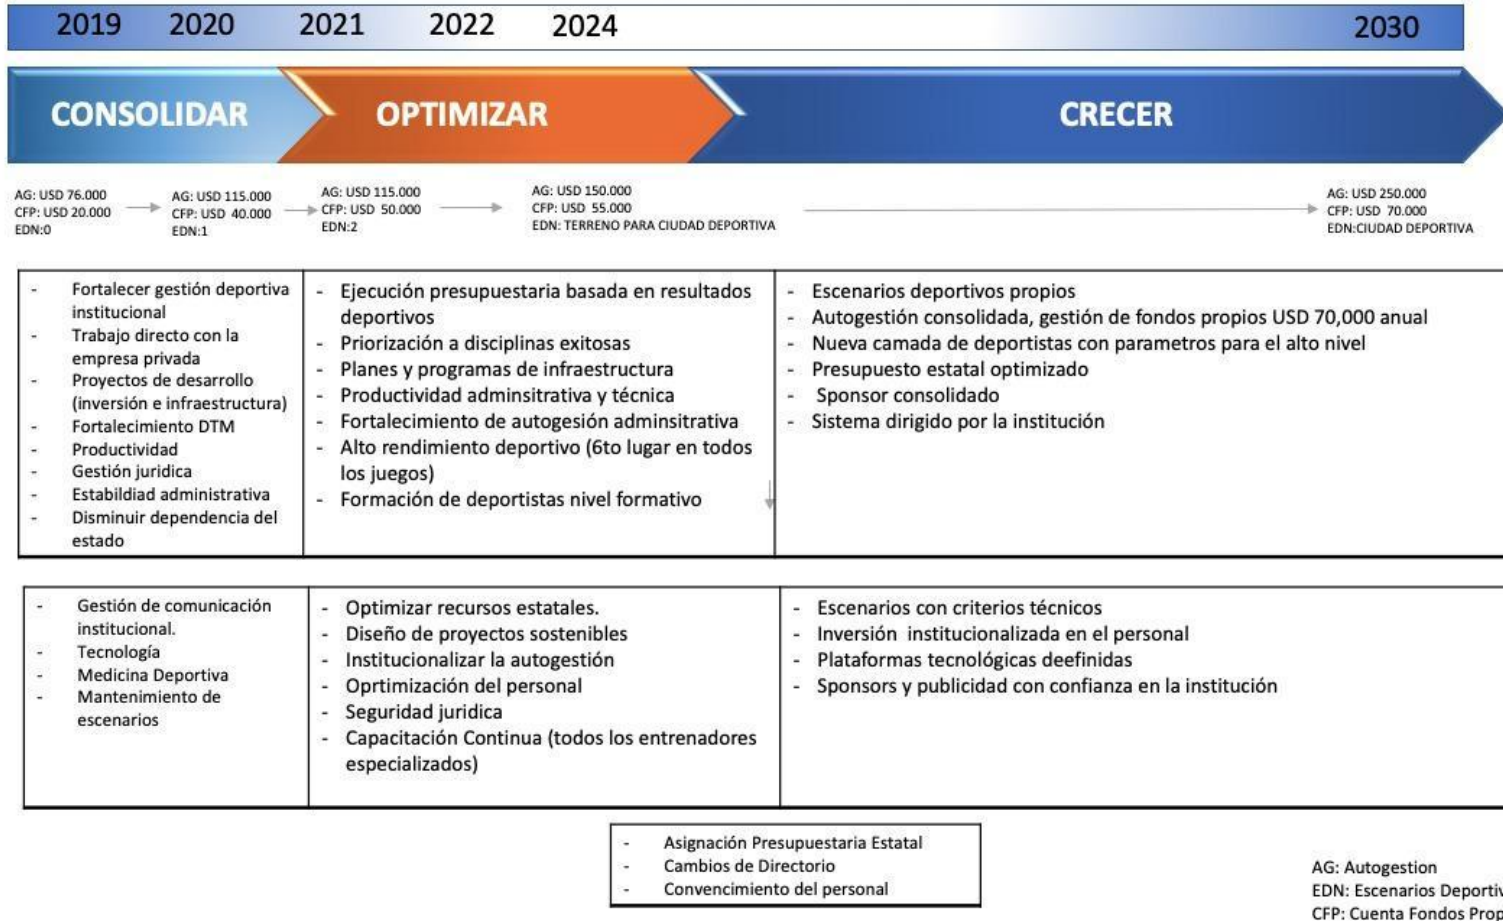

MAPA ESTRATEGICO DE FEDERACIÓN DEPORTIVA DE LOJA AÑO 2019

MODELO DE PLANIFICACIÓN ESTRATÉGICA FEDERACIÓN DEPORTIVA DE LOJA PERIODO 2019 – 2021 Y PROYECCIÓN A 2030

HORIZONTE DE PLANIFICACIÓN DE FEDERACIÓN DEPORTIVA DE LOJA