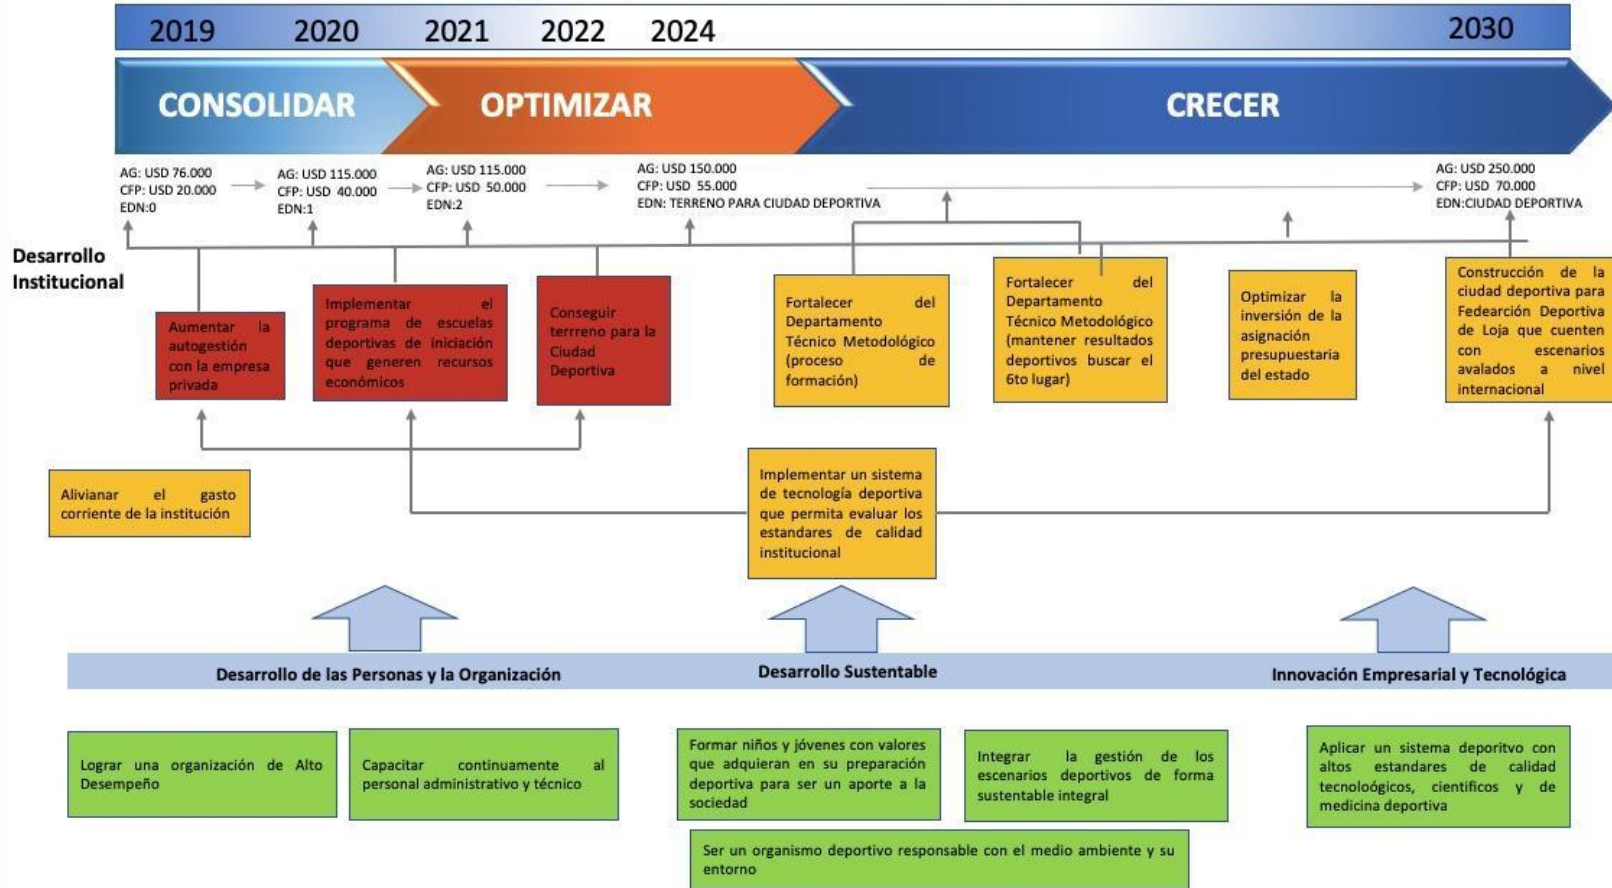

MAPA ESTRATEGICO DE FEDERACIÓN DEPORTIVA DE LOJA AÑO 2019

MODELO DE PLANIFICACIÓN ESTRATÉGICA FEDERACIÓN DEPORTIVA DE LOJA PERIODO 2019 – 2021 Y PROYECCIÓN A 2030

HORIZONTE DE PLANIFICACIÓN DE FEDERACIÓN DEPORTIVA DE LOJA

AG: Autogestion
 EDN: Escenarios Deportivos Nuevos
 CFP: Cuenta Fondos Propios: