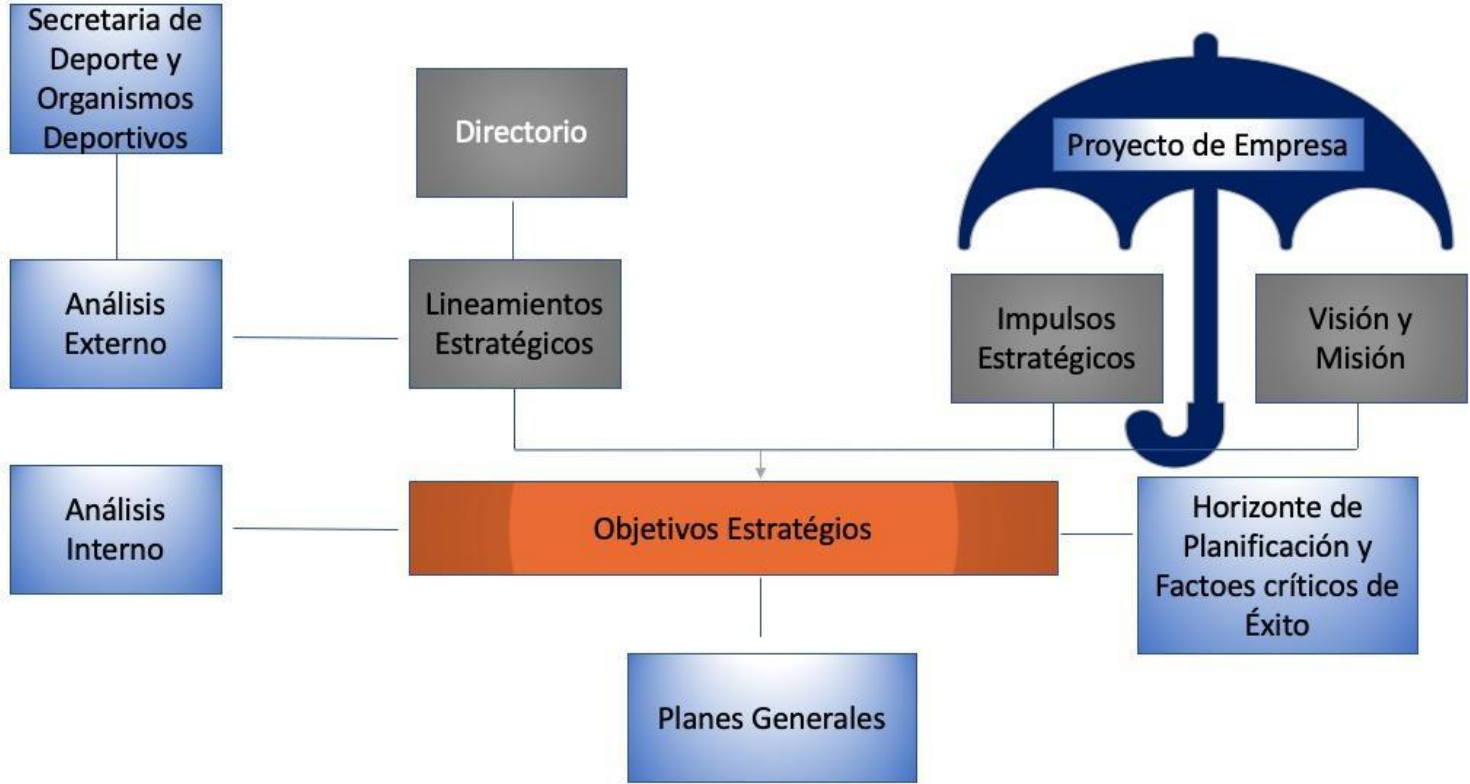

MAPA ESTRATEGICO DE FEDERACIÓN DEPORTIVA DE LOJA AÑO 2019

MODELO DE PLANIFICACIÓN ESTRATÉGICA FEDERACIÓN DEPORTIVA DE LOJA PERIODO 2019 – 2021 Y PROYECCIÓN A 2030

HORIZONTE DE PLANIFICACIÓN DE FEDERACIÓN DEPORTIVA DE LOJA