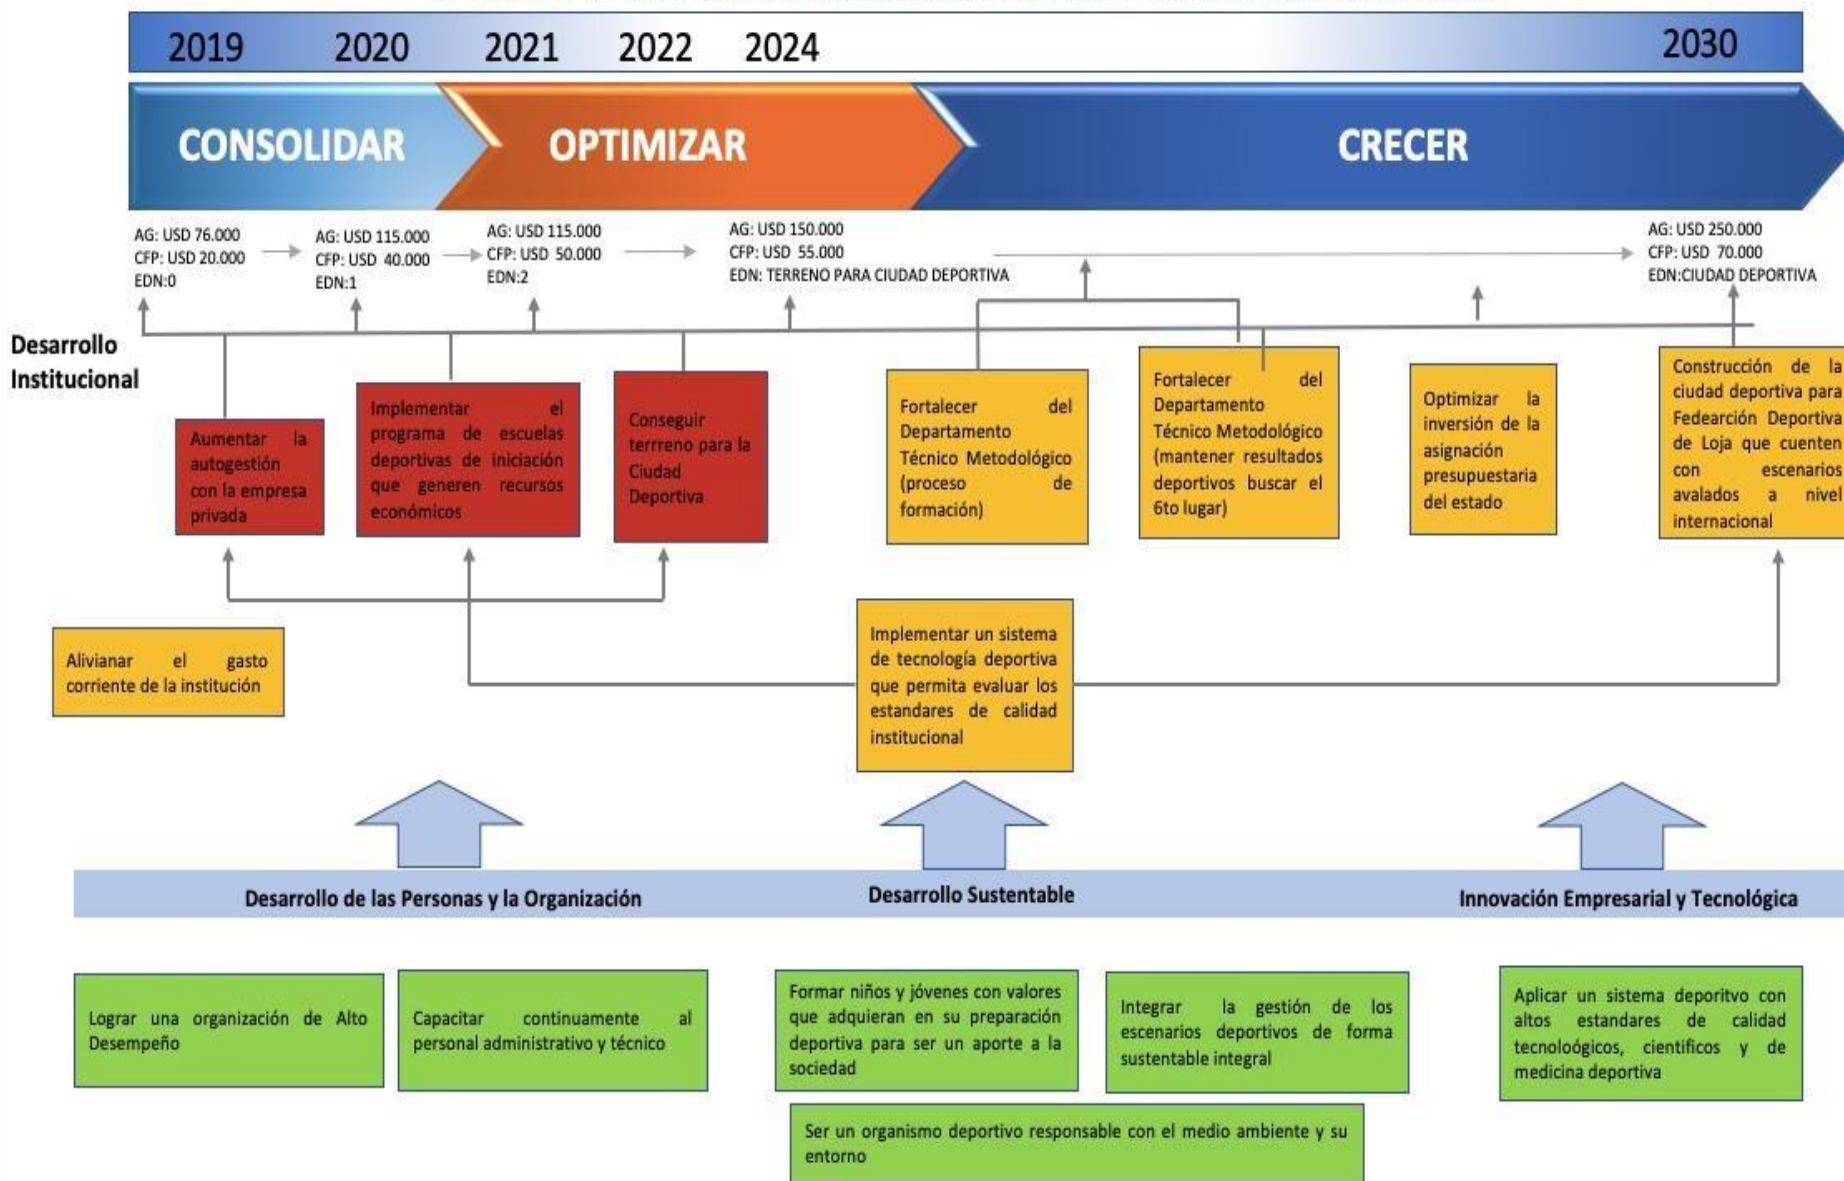

MAPA ESTRATEGICO DE FEDERACIÓN DEPORTIVA DE LOJA AÑO 2019

MODELO DE PLANIFICACIÓN ESTRATÉGICA FEDERACIÓN DEPORTIVA DE LOJA PERIODO 2019 – 2021 Y PROYECCIÓN A 2030

HORIZONTE DE PLANIFICACIÓN DE FEDERACIÓN DEPORTIVA DE LOJA