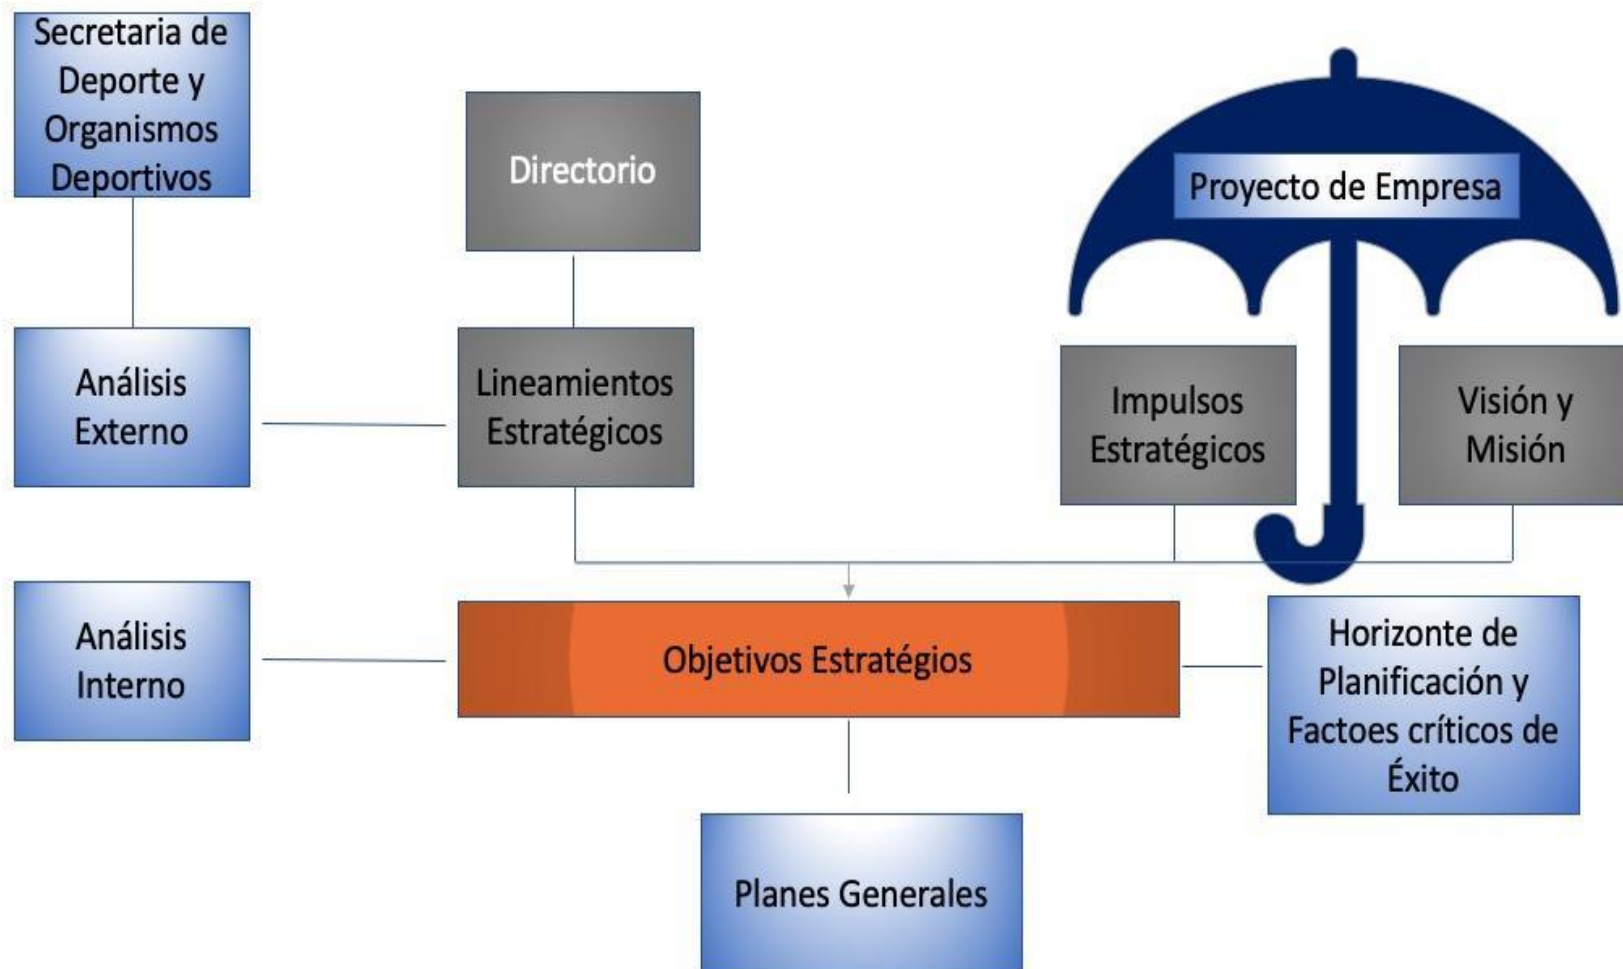

MAPA ESTRATEGICO DE FEDERACIÓN DEPORTIVA DE LOJA AÑO 2019

MODELO DE PLANIFICACIÓN ESTRATÉGICA FEDERACIÓN DEPORTIVA DE LOJA PERIODO 2019 – 2021 Y PROYECCIÓN A 2030

HORIZONTE DE PLANIFICACIÓN DE FEDERACIÓN DEPORTIVA DE LOJA

<ul style="list-style-type: none"> - Fortalecer gestión deportiva institucional - Trabajo directo con la empresa privada - Proyectos de desarrollo (inversión e infraestructura) - Fortalecimiento DTM - Productividad - Gestión jurídica - Estabilidad administrativa - Disminuir dependencia del estado 	<ul style="list-style-type: none"> - Ejecución presupuestaria basada en resultados deportivos - Priorización a disciplinas exitosas - Planes y programas de infraestructura - Productividad administrativa y técnica - Fortalecimiento de autogestión administrativa - Alto rendimiento deportivo (6to lugar en todos los juegos) - Formación de deportistas nivel formativo 	<ul style="list-style-type: none"> - Escenarios deportivos propios - Autogestión consolidada, gestión de fondos propios USD 70,000 anual - Nueva camada de deportistas con parámetros para el alto nivel - Presupuesto estatal optimizado - Sponsor consolidado - Sistema dirigido por la institución
<ul style="list-style-type: none"> - Gestión de comunicación institucional. - Tecnología - Medicina Deportiva - Mantenimiento de escenarios 	<ul style="list-style-type: none"> - Optimizar recursos estatales. - Diseño de proyectos sostenibles - Institucionalizar la autogestión - Optimización del personal - Seguridad jurídica - Capacitación Continua (todos los entrenadores especializados) 	<ul style="list-style-type: none"> - Escenarios con criterios técnicos - Inversión institucionalizada en el personal - Plataformas tecnológicas deefinidas - Sponsors y publicidad con confianza en la institución